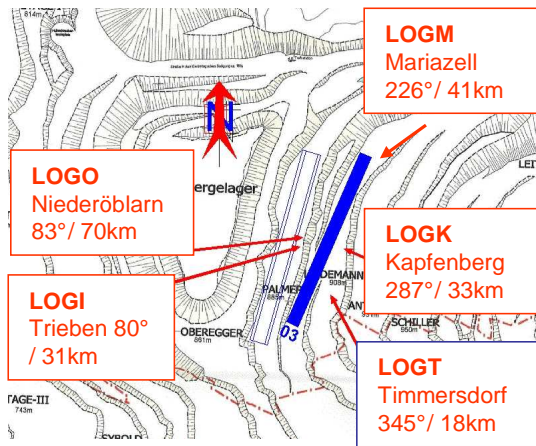

## ERZBERG

Eisenerz / Styria  
Eisenerz / Steiermark

latitude **47°32'05" N / 47.5350 N**  
longitude **014°54'11" E / 014.9031 E**

Frequency / Frequenz **123,00**

Altitude / Höhe ü.A. **2980 ft / 908m**

Threshold 03/ Schwelle 03

Approach / Anflug: **Without obstacle / hindernisfrei**

Runway / Piste: **170 x 14m**

Slope / Neigung **constant 10%**  
**Konstant 10%**

Remarks / **the runway is on a ramp of an iron ore mine**  
Bemerkungen: **die Piste ist auf einer Rampe des Erzberges**