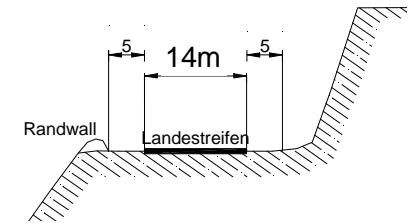

ERZBERG

Eisenerz / Styrie

latitude 47° 32' 05'' N / 47.5350 N
longitude 014° 54' 11'' E / 014.9031 E

fréquence **123,00**

altitude **2978 ft**

sol **ballast/gravier**

aérodrome **temporaire**

L'inscription nécessaire
Seulement pour pilotes
EMP 2012

Approche: **dégagée**
piste: **170x 14m**

profil: **régulier 10%**

observations: **La surface de Piste de mine de mineral est de manière limitée par versant et penchant**