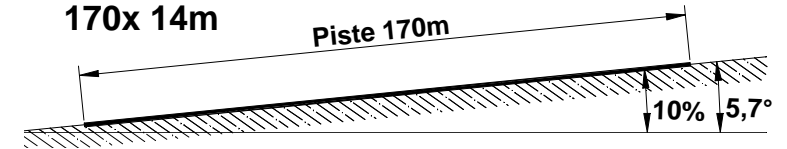

ERZBERG

Eisenerz / Styrie

latitude 47° 32' 05'' N / 47.5350 N
longitude 014° 54' 11'' E / 014.9031 E

fréquence **123,00**

altitude **2978 ft**

sol **ballast/gravier**

aérodrome **temporaire**

L'inscription nécessaire
Seulement pour pilotes
EMP 2012

Approche: **dégagée**
piste: **170x 14m**

profil: **régulier 10%**

observations: **La surface de Piste de mine de mineral est de manière limitée par versant et penchant**