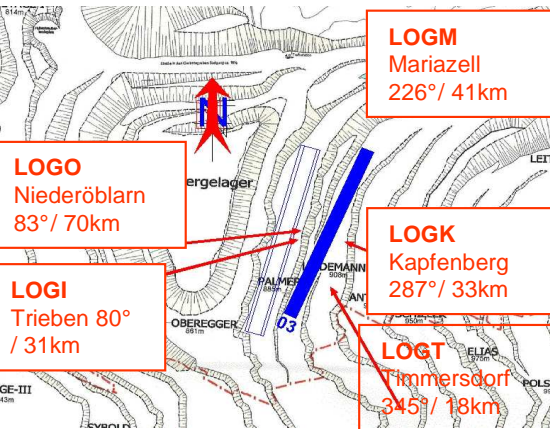

ERZBERG

Eisenerz / Styrie

latitude 47° 32' 05'' N / 47.5350 N
longitude 014° 54' 11'' E / 014.9031 E

fréquence **123,00**

altitude **2978 ft**

sol **ballast/gravier**

aérodrome **temporaire**

L'inscription nécessaire
Seulement pour pilotes
EMP 2012

Approche: **dégagée**
piste: **170x 14m**

profil: **régulier 10%**

observations: **La surface de Piste de mine de mineral est de manière limitée par versant et penchant**